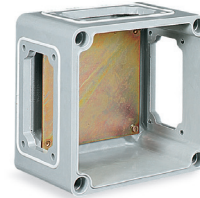

modüler
kutular
IP67 - IP68

TAIS GRANDE

termoset (GRP)
modüler kutular
IP65 - IP67

ALUPRES

alüminyum
modüler kutular
IP55 - IP67

CONTACT

seramik terminal
blokları

UNI