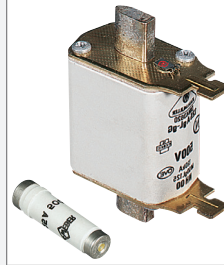

AĞIR ÇALIŞMA KOŞULLARI

TAIS MIGNON
termoset (GRP)
anahtarlar
IP44 - IP67

CAM
duvar montajlı anahtarlar
termoset
alüminyum alaşım
16A' den 600A' e kadar
500V / IP55 - IP67

RONDÓ
alüminyum
alaşım ürünler
IP55

ALARM
sirenler ve ziller
IP66

SAFE
koruma sigortaları
2A' den 630A' e kadar
230V - 400V

ENDÜSTRİ

RINO

floresan endüstriyel
aydınlatma armatürleri
IP66

RINO-LED

LED endüstriyel
aydınlatma armatürleri
IP66

KONUT