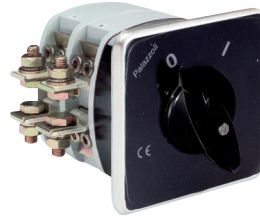

AĞIR ÇALIŞMA KOŞULLARI

CAM

16A' den 100A' e kadar
50V - 500V
IP65